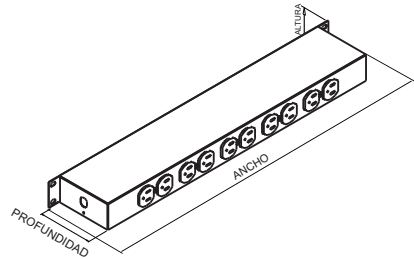

Accesorios Incluidos / Included Accessories

4 tornillo de montaje 12 - 24 pavonado negro

4 mounting screw 12 to 24 black blued

EVOLVING TO LEADERSHIP...

Características Generales / General Features

MATERIAL: ACERO AL CARBÓN CAL. 18 (1.2 mm)

MATERIAL: CARBON STEEL, CAL. 18 (1.2 mm)

CAPACIDAD DE CARGA: N/A

Laod Capacity: N/A

MODELO / PART	UR	DIMENSION / DIMENSION	ANCHO / WIDTH	ALTURA / HEIGT	PROFUNDIDAD / DEPTH	PESO / WEIGHT
NORTH600	1	19"	482mm	47 mm	102 mm	2.2 kg. / 4.8lb.
NORTH601	1	23"	583 mm	47 mm	102 mm	2.32 kg. / 5.11 lb.
NORTH609	1	19"	482mm	47 mm	102 mm	1.85 kg. / 4.07 lb.
NORTH611	1	19"	482mm	47 mm	102 mm	1.99 kg. / 4.38 lb.
NORTH612	1	19"	482mm	47 mm	102 mm	2.13 kg. / 4.6 lb.